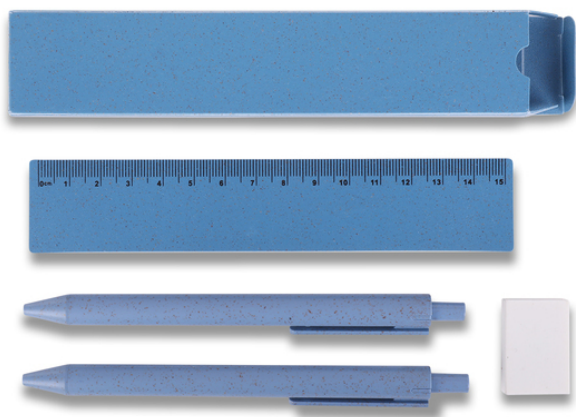

R73723.04: Zestaw szkolno-biurowy Ora, niebieski

Opis

Kod	R73723.04
Nazwa	Zestaw szkolno-biurowy Ora, niebieski
Opis	Zestaw szkolno-biurowy ze słomy pszenicznej. Składa się z długopisu, ołówka automatycznego, linijki i gumki. Całość zapakowana w pudełko. Niebieski wkład.
Zdobienie	UV U2, TAMPODRUK A4, UV U1, TAMPODRUK A2, UV U1M

Szczegóły produktu

Materiał podstawowy	słoma pszeniczna
Wymiary (szer./wys./gł.) [mm]	165 x 34 x 15
Opis dodatkowy	pudełko: S165 x W34 x G15 mm, długopis: S140 x W10 x G10 mm, linijka: S156 x W30 x G1 mm, gumka: S30 x W20 x G10 mm
Kolorystyka	niebieski
Opakowanie	woreczek/folia
Kolor opakowania	transparentny

Opakowanie

Karton wewnętrzny	Ilość sztuk: 50
Waga (brutto/netto) [kg]	2,13 / 1,96
Wymiary (dł./szer./wys.) [mm]	180 x 180 x 150
Karton duży	Ilość sztuk: 300
Waga (brutto/netto) [kg]	12,8 / 11,8
Wymiary (dł./szer./wys.) [mm]	550 x 380 x 170

Cechy produktu

niebieski wkład