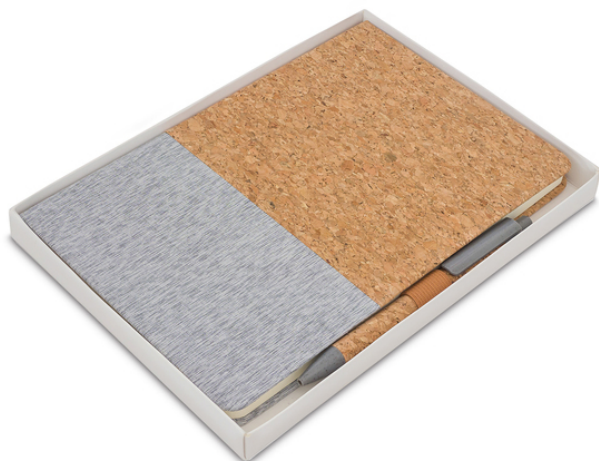

R64259.21: Zestaw z notesem Tossa, szary

Opis

Kod	R64259.21
Nazwa	Zestaw z notesem Tossa, szary
Opis	Elegancki notes łączący naturalny korek z płótnem. Rozmiar A5, 80 kartek w linie (gramatura 70 g/m2). Wyposażony w długopis wykonany z korka, słomy pszennej i PP. Pakowany w pudełko.
Zdobienie	DTF D1, GRAWER L5, TAMPODRUK A2, GRAWER L2

Szczegóły produktu

Materiał podstawowy	korek
Materiały dodatkowe	len, papier, PP
Wymiary (szer./wys./gł.) [mm]	150 x 210 x 13
Opis dodatkowy	notes: S150 x W210 x G13 mm, długopis: S145 x W11 x G11 mm
Kolorystyka	szary

Opakowanie

Karton duży	Ilość sztuk: 40
Waga (brutto/netto) [kg]	13 / 10
Wymiary (dł./szer./wys.) [mm]	435 x 435 x 245

Cechy produktu

niebieski wkład
uchwyt na długopis
notes A5
dołączony długopis
kartka w linie