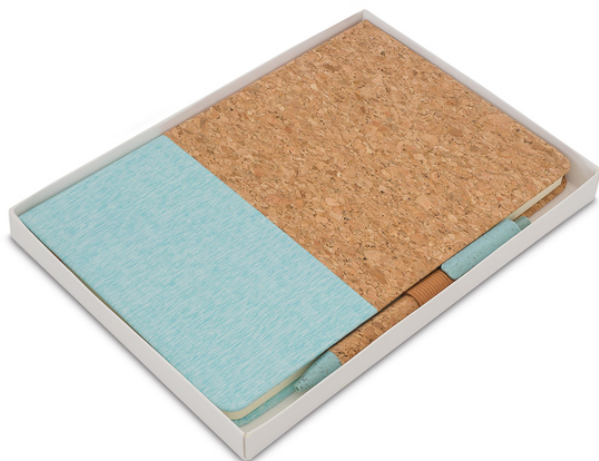

## R64259.05: Zestaw z notesem Tossa, zielony

### Opis

Kod	R64259.05
Nazwa	Zestaw z notesem Tossa, zielony
Opis	Elegancki notes łączący naturalny korek z płótnem. Rozmiar A5, 80 kartek w linie (gramatura 70 g/m2). Wyposażony w długopis wykonany z korka, słomy pszennej i PP. Pakowany w pudełko.
Zdobienie	DTF D1, GRAWER L5, TAMPODRUK A2, GRAWER L2

### Szczegóły produktu

Materiał podstawowy	korek
Materiały dodatkowe	len, papier, PP
Wymiary (szer./wys./gł.) [mm]	150 x 210 x 13
Opis dodatkowy	notes: S150 x W210 x G13 mm, długopis: S145 x W11 x G11 mm
Kolorystyka	zielony

### Cechy produktu

- niebieski wkład
- uchwyt na długopis
- notes A5
- dołączony długopis
- kartka w linie